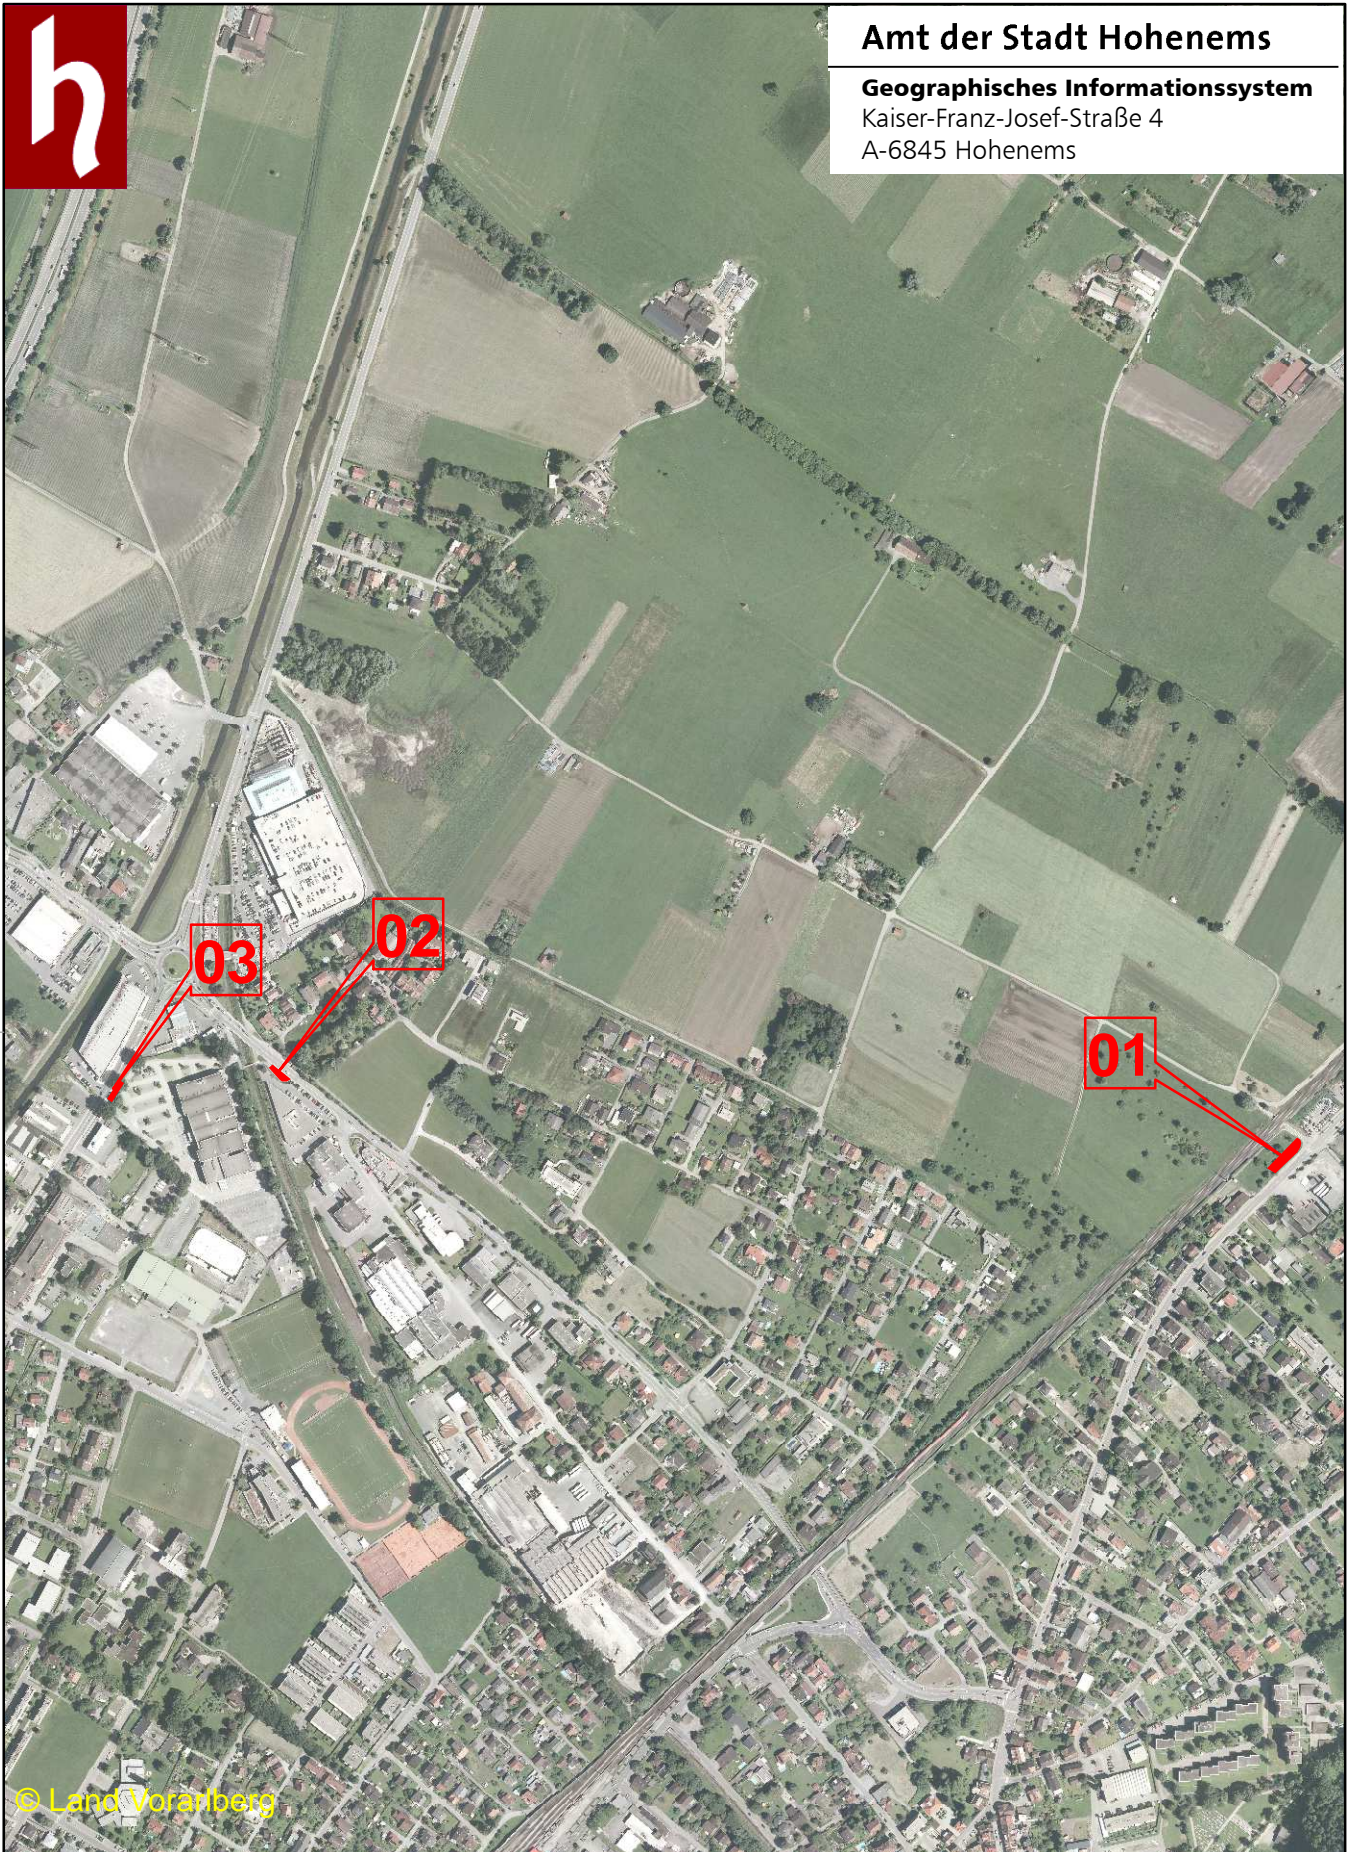

**Amt der Stadt Hohenems**

**Geographisches Informationssystem**

Kaiser-Franz-Josef-Straße 4

A-6845 Hohenems

© Land Vorarlberg

### Legende

 Standorte für Werbeanlagen

**Beilage 1:  
Standorte für Werbeanlagen  
Gemäß §4 lit. b Werbeanlagen VO**

Maßstab 1:8.000  
Datum 28.5.2013  
Bearbeiter - - -