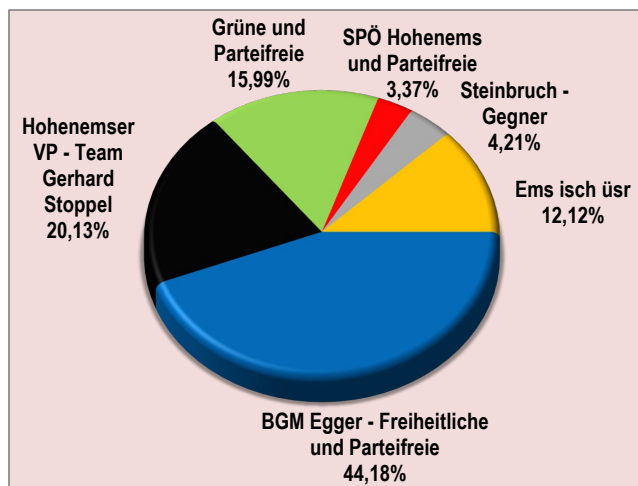

Ergebnis Stadtvertretungswahl 2020 - Stadt Hohenems

WS	Wahllokal	Wahlber.	Abg.St.	ungültig	gültig	BGM Egger - Freiheitliche und Parteifreie	Hohenemser VP - Team Gerhard Stoppel	Grüne und Parteifreie	SPÖ Hohenems und Parteifreie	Steinbruch - Gegner	Ems isch üsr
1	VS Markt	1.020	314	20	294	142	55	57	13	4	23
2	SMS Markt *	644	575	55	520	187	123	110	13	28	59
3	KIGA Reute *	547	710	36	674	276	168	119	19	33	59
4	VS Markt	1.097	351	24	327	147	94	41	7	7	31
5	VS Markt	1.021	298	25	273	126	32	25	12	51	27
6	VS Herrenried	916	316	50	266	122	32	47	8	8	49
7	VS Herrenried	1.004	304	34	270	131	42	26	11	13	47
8	KIGA Neunteln	1.226	483	26	457	231	80	53	14	8	71
9	MS Herrenried	996	304	22	282	135	61	26	19	10	31
10	MS Herrenried	1.001	317	30	287	144	32	51	19	5	36
11	MS Herrenried *	725	645	52	593	238	123	126	15	18	73
12	VS Markt	900	242	21	221	125	23	22	5	7	39
13	SMS Markt *	636	626	36	590	213	149	98	21	27	82
14	MS Herrenried *	335	580	50	530	250	110	92	12	16	50
Anzahl Stimmen ges.		12.068	6.065	481	5.584	2.467	1.124	893	188	235	677
Anzahl Stimmen in %						44,18%	20,13%	15,99%	3,37%	4,21%	12,12%

Wahlbeteiligung in % (inkl. Wahlkarten)	50,26%
Wahlbeteiligung 2015 in % (inkl. Wahlkarten)	61,57%

Vergleich mit Ergebnis Stadtvertretungswahl 2015	BGM Egger - Freiheitliche und Parteifreie	Hohenemser VP - Team Gerhard Stoppel	Grüne und Parteifreie	SPÖ Hohenems und Parteifreie	Steinbruch - Gegner	Ems isch üsr
Ergebnis Stadtvertretungswahl 2015 in % (inkl. Wahlkarten)	42,31%	31,60%	-	4,22%	-	-
Veränderung Stadtvertretungswahl 2015 - 2020 in % (inkl. Wahlkarten)	1,87%	-11,47%	-	-0,85%	-	-

* höhere Anzahl an abgegebenen Stimmen, weil in diesen Sprengeln auch Wahlkarten ausgezählt wurden