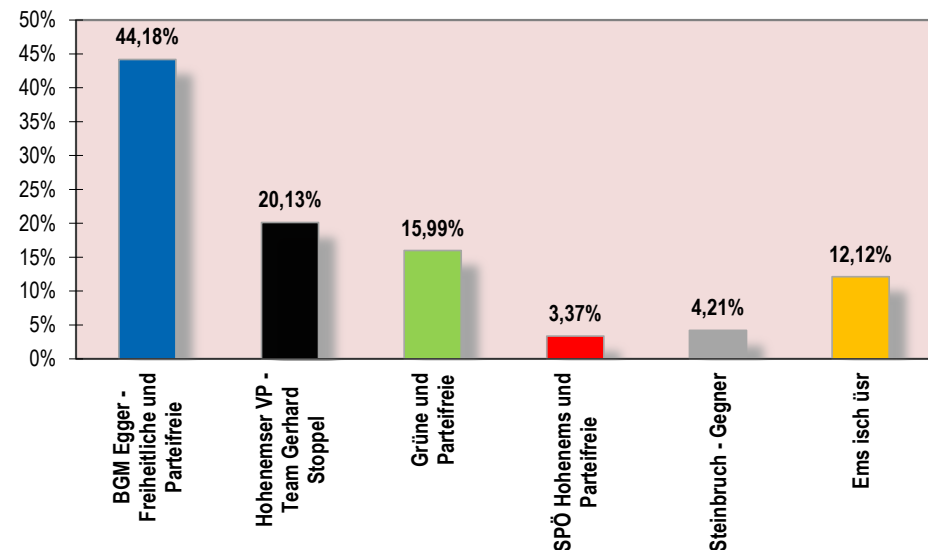

Ergebnis Stadtvertretungswahl 2020 - Stadt Hohenems

WS	Wahllokal	Wahlber.	Abg.St.	ungültig	gültig	BGM Egger - Freiheitliche und Parteifreie	Hohenemser VP - Team Gerhard Stoppel	Grüne und Parteifreie	SPÖ Hohenems und Parteifreie	Steinbruch - Gegner	Ems isch üsr
1	VS Markt	1.020	314	20	294	142	55	57	13	4	23
2	SMS Markt *	644	575	55	520	187	123	110	13	28	59
3	KIGA Reute *	547	710	36	674	276	168	119	19	33	59
4	VS Markt	1.097	351	24	327	147	94	41	7	7	31
5	VS Markt	1.021	298	25	273	126	32	25	12	51	27
6	VS Herrenried	916	316	50	266	122	32	47	8	8	49
7	VS Herrenried	1.004	304	34	270	131	42	26	11	13	47
8	KIGA Neunteln	1.226	483	26	457	231	80	53	14	8	71
9	MS Herrenried	996	304	22	282	135	61	26	19	10	31
10	MS Herrenried	1.001	317	30	287	144	32	51	19	5	36
11	MS Herrenried *	725	645	52	593	238	123	126	15	18	73
12	VS Markt	900	242	21	221	125	23	22	5	7	39
13	SMS Markt *	636	626	36	590	213	149	98	21	27	82
14	MS Herrenried *	335	580	50	530	250	110	92	12	16	50
Anzahl Stimmen ges.		12.068	6.065	481	5.584	2.467	1.124	893	188	235	677
Anzahl Stimmen in %						44,18%	20,13%	15,99%	3,37%	4,21%	12,12%

Wahlbeteiligung in % (inkl. Wahlkarten)	50,26%
Wahlbeteiligung 2015 in % (inkl. Wahlkarten)	61,57%

Vergleich mit Ergebnis Stadtvertretungswahl 2015	BGM Egger - Freiheitliche und Parteifreie	Hohenemser VP - Team Gerhard Stoppel	Grüne und Parteifreie	SPÖ Hohenems und Parteifreie	Steinbruch - Gegner	Ems isch üsr
Ergebnis Stadtvertretungswahl 2015 in % (inkl. Wahlkarten)	42,31%	31,60%	-	4,22%	-	-
Veränderung Stadtvertretungswahl 2015 - 2020 in % (inkl. Wahlkarten)	1,87%	-11,47%	-	-0,85%	-	-

* höhere Anzahl an abgegebenen Stimmen, weil in diesen Sprengeln auch Wahlkarten ausgezählt wurden