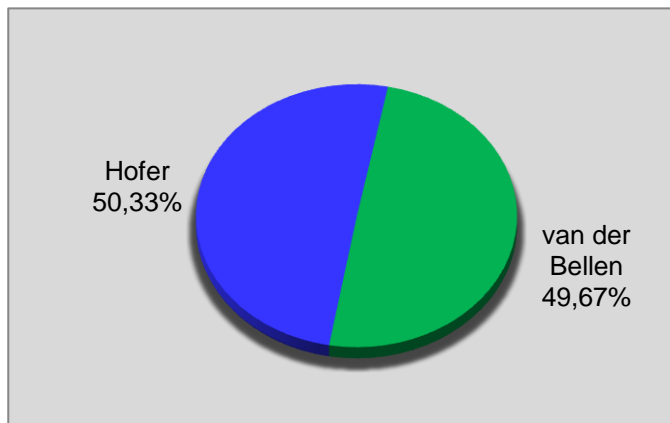

# Ergebnis Stichwahl Bundespräsidentenwahl 2016 - Stadt Hohenems

WS	Wahllokal	Wahlberecht.	abgeg. St.	nicht abgeg. St.	ungültig	gültig	Beteiligung %	Hofer	van der Bellen
1	Volksschule Markt	1.241	584	657	9	575	47,1	281	294
2	SMS-Markt	1.104	495	609	6	489	44,8	237	252
3	Alte Schule Reute	500	331	169	9	322	66,2	136	186
4	Volksschule Markt	1.167	588	579	12	576	50,4	281	295
5	Volksschule Markt	1.266	669	597	15	654	52,8	392	262
6	VS Herrenried	887	405	482	12	393	45,7	190	203
7	VS Herrenried	1.254	569	685	9	560	45,4	280	280
8	Kindergarten Neunteln	1.053	534	519	9	525	50,7	256	269
9	MS-Herrenried	1.141	547	594	9	538	47,9	282	256
10	MS-Herrenried	1.179	548	631	8	540	46,5	268	272
<b>Anzahl Stimmen gesamt</b>		<b>10.792</b>	<b>5.270</b>	<b>5.522</b>	<b>98</b>	<b>5.172</b>	<b>48,8</b>	<b>2.603</b>	<b>2.569</b>
<b>Wahlbeteiligung gesamt</b>		<b>48,83%</b>					<b>Anzahl Stimmen</b>	<b>50,33%</b>	<b>49,67%</b>

Wahlbeteiligung Vergleich Wahl / Stichwahl 2016	
Wahlbeteiligung 2016	39,20 %
Wahlbeteiligung Stichwahl 2016	48,83 %
Differenz in %	9,63 %

Anm: Wahlkarten sind in der Auswertung nicht enthalten

Hofer  
**50,33%**