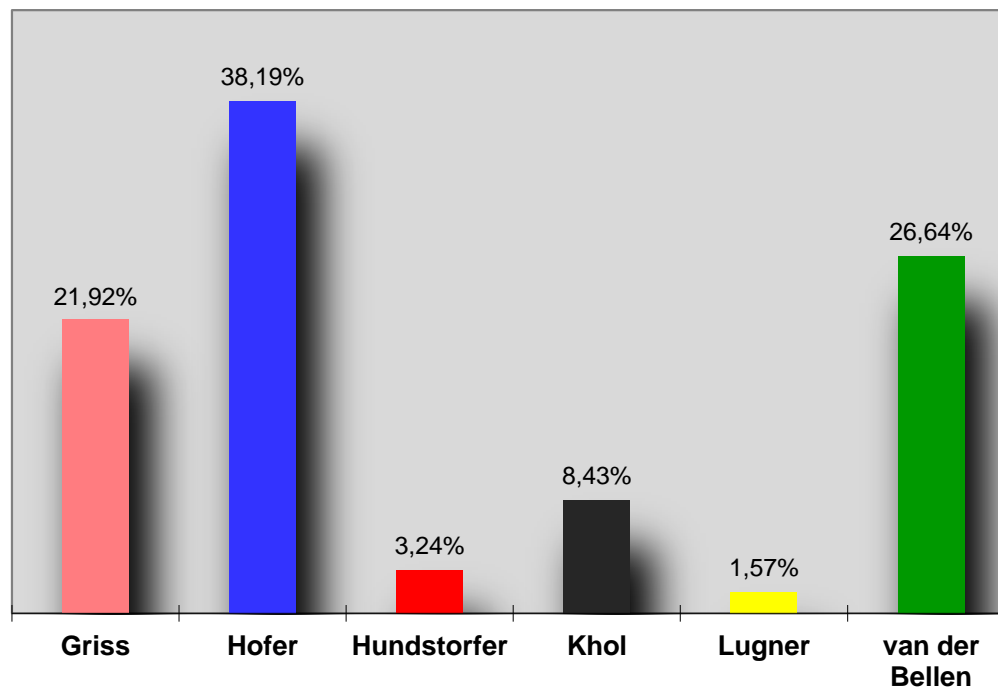

Ergebnis Bundespräsidentenwahl 2016 - Stadt Hohenems

WS	Wahllokal	Wahlber.	Abg.St.	Nabg.St.	ung.	gültig	Bet. %	Griss	Hofer	Hundstorfer	Khol	Lugner	van der Bellen
1	Volksschule Markt	1.241	443	798	2	441	35,7	90	166	13	40	10	122
2	SMS-Markt	1.104	434	670	4	430	39,3	99	158	18	23	3	129
3	Alte Schule Reute	500	278	222	0	278	55,6	82	78	2	26	4	86
4	Volksschule Markt	1.167	492	675	3	489	42,2	115	162	13	51	3	145
5	Volksschule Markt	1.266	529	737	11	518	41,8	103	252	17	42	6	98
6	VS Herrenried	887	329	558	4	325	37,1	65	120	8	20	7	105
7	VS Herrenried	1.254	461	793	4	457	36,8	95	180	12	46	6	118
8	Kindergarten Neunteln	1.053	391	662	3	388	37,1	67	164	14	32	5	106
9	MS-Herrenried	1.141	432	709	0	432	37,9	100	153	17	49	7	106
10	MS-Herrenried	1.179	441	738	2	439	37,4	104	170	22	25	15	103
Anzahl Stimmen gesamt		10.792	4.230	6.562	33	4.197	39,2	920	1.603	136	354	66	1.118
Wahlbeteiligung gesamt in %			39,20	Anzahl Stimmen %				21,92%	38,19%	3,24%	8,43%	1,57%	26,64%

Wahlbeteiligung Vergleich 2010 - 2016	
Wahlbeteiligung 2010	53,57 %
Wahlbeteiligung 2016	39,20 %
Differenz in %	-14,37 %