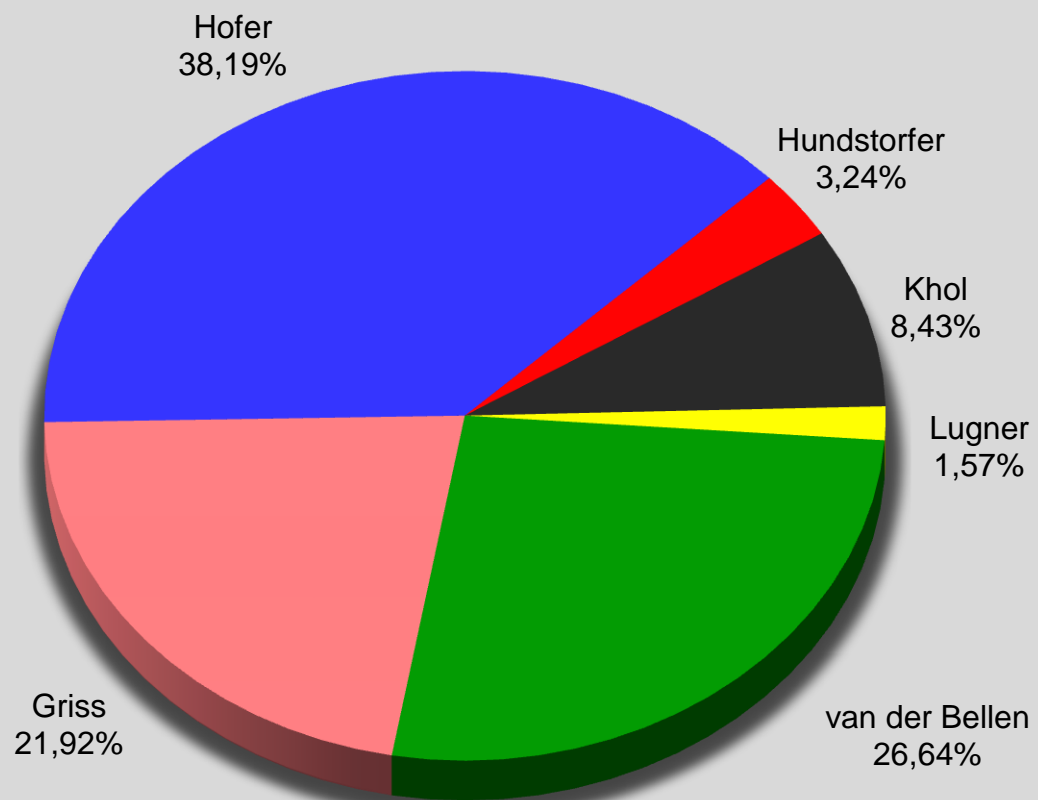

Ergebnis Bundespräsidentenwahl 2016 - Stadt Hohenems

WS	Wahllokal	Wahlber.	Abg.St.	Nabg.St.	ung.	gültig	Bet. %	Griss	Hofer	Hundstorfer	Khol	Lugner	van der Bellen
1	Volksschule Markt	1.241	443	798	2	441	35,7	90	166	13	40	10	122
2	SMS-Markt	1.104	434	670	4	430	39,3	99	158	18	23	3	129
3	Alte Schule Reute	500	278	222	0	278	55,6	82	78	2	26	4	86
4	Volksschule Markt	1.167	492	675	3	489	42,2	115	162	13	51	3	145
5	Volksschule Markt	1.266	529	737	11	518	41,8	103	252	17	42	6	98
6	VS Herrenried	887	329	558	4	325	37,1	65	120	8	20	7	105
7	VS Herrenried	1.254	461	793	4	457	36,8	95	180	12	46	6	118
8	Kindergarten Neunteln	1.053	391	662	3	388	37,1	67	164	14	32	5	106
9	MS-Herrenried	1.141	432	709	0	432	37,9	100	153	17	49	7	106
10	MS-Herrenried	1.179	441	738	2	439	37,4	104	170	22	25	15	103
Anzahl Stimmen gesamt		10.792	4.230	6.562	33	4.197	39,2	920	1.603	136	354	66	1.118
Wahlbeteiligung gesamt in %			39,20	Anzahl Stimmen %				21,92%	38,19%	3,24%	8,43%	1,57%	26,64%

Wahlbeteiligung Vergleich 2010 - 2016	
Wahlbeteiligung 2010	53,57 %
Wahlbeteiligung 2016	39,20 %
Differenz in %	-14,37 %

Ergebnis Bundespräsidentenwahl 2016 Stadt Hohenems

Ergebnis Bundespräsidentenwahl 2016 Stadt Hohenems