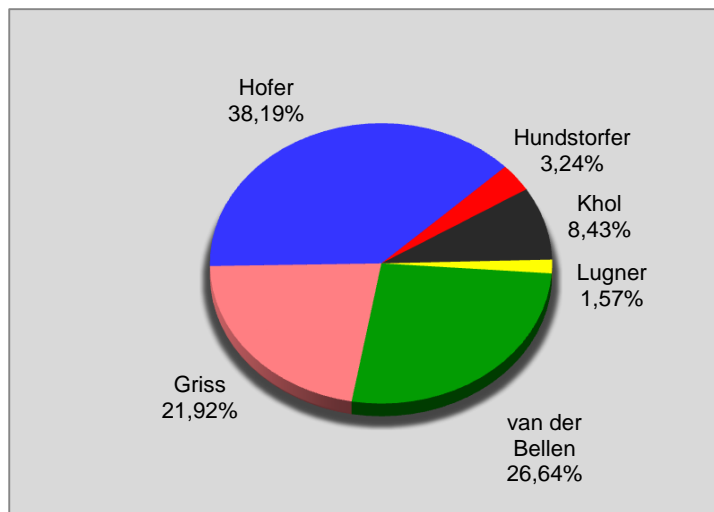

Ergebnis Bundespräsidentenwahl 2016 - Stadt Hohenems

WS	Wahllokal	Wahlber.	Abg.St.	Nabg.St.	ung.	gültig	Bet. %	Griss	Hofer	Hundstorfer	Khol	Lugner	van der Bellen
1	Volksschule Markt	1.241	443	798	2	441	35,7	90	166	13	40	10	122
2	SMS-Markt	1.104	434	670	4	430	39,3	99	158	18	23	3	129
3	Alte Schule Reute	500	278	222	0	278	55,6	82	78	2	26	4	86
4	Volksschule Markt	1.167	492	675	3	489	42,2	115	162	13	51	3	145
5	Volksschule Markt	1.266	529	737	11	518	41,8	103	252	17	42	6	98
6	VS Herrenried	887	329	558	4	325	37,1	65	120	8	20	7	105
7	VS Herrenried	1.254	461	793	4	457	36,8	95	180	12	46	6	118
8	Kindergarten Neunteln	1.053	391	662	3	388	37,1	67	164	14	32	5	106
9	MS-Herrenried	1.141	432	709	0	432	37,9	100	153	17	49	7	106
10	MS-Herrenried	1.179	441	738	2	439	37,4	104	170	22	25	15	103
Anzahl Stimmen gesamt		10.792	4.230	6.562	33	4.197	39,2	920	1.603	136	354	66	1.118
Wahlbeteiligung gesamt in %			39,20	Anzahl Stimmen %				21,92%	38,19%	3,24%	8,43%	1,57%	26,64%

Wahlbeteiligung Vergleich 2010 - 2016	
Wahlbeteiligung 2010	53,57 %
Wahlbeteiligung 2016	39,20 %
Differenz in %	-14,37 %

Ergebnis Bundespräsidentenwahl 2016 Stadt Hohenems

Ergebnis Bundespräsidentenwahl 2016 Stadt Hohenems